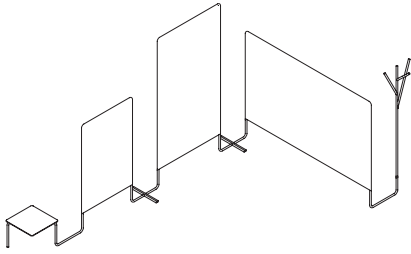

Linked

Design: Carlos Tiscar

girsberger

Versions Modelos **Uitvoeringen**

1	Wall elements Tabiques Wandelementen Soft fibreboard 820 x 1240 mm / 1240 x 1240 mm / 2040 x 1240 mm / 1020 x 1850 mm Tablero de fibras blandas 820 x 1240 mm / 1240 x 1240 mm / 2040 x 1240 mm / 1020 x 1850 mm Zachtboardplaat 820 x 1240 mm / 1240 x 1240 mm / 2040 x 1240 mm / 1020 x 1850 mm Acoustic panel 820 x 1240 mm / 1240 x 1240 mm / 2040 x 1240 mm / 1020 x 1850 mm Panel acústico 820 x 1240 mm / 1240 x 1240 mm / 2040 x 1240 mm / 1020 x 1850 mm Akoestisch paneel 820 x 1240 mm / 1240 x 1240 mm / 2040 x 1240 mm / 1020 x 1850 mm	<ul style="list-style-type: none"> <input checked="" type="radio"/> <input checked="" type="radio"/>
2	Feet elements Frame Elementos de base Estructura Pootelementen Onderstel T foot chromium plated T-pie cromado T-poot verchromd Angled T foot chromium plated Base acodada en forma de T cromado T-poot met bocht verchromd Narrow foot chromium plated Base estrecha cromado Poot smal verchromd Wide foot chromium plated Base ancha cromado Poot breed verchromd Angled foot chromium plated Base acodada cromado Poot met bocht verchromd Plastic glides Antideslizantes de plástico Kunststofglijders Felt glides Antideslizantes con fieltro Viltglijders	<ul style="list-style-type: none"> <input checked="" type="radio"/> <input checked="" type="radio"/> <input checked="" type="radio"/> <input checked="" type="radio"/> <input checked="" type="radio"/> <input checked="" type="radio"/> <input checked="" type="radio"/>
3	Coat rack, table Perchero, mesa Kapstok, tafel Coat rack chromium Perchero cromado Kapstok verchromd Table chromium plated, solid core panel, surface black / white Mesa cromada, tablero con laminado compacto, superficie negro / blanco Tafel verchromd, plaat met massieve kern, oppervlak zwart / wit	<ul style="list-style-type: none"> <input checked="" type="radio"/> <input checked="" type="radio"/>