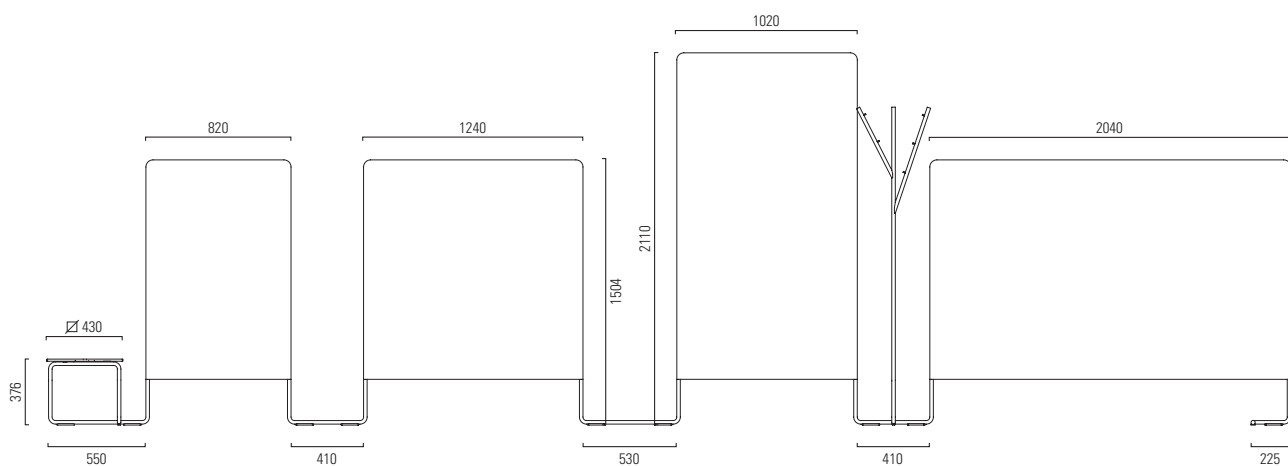

Girsberger AG, Bützberg, CH
Girsberger AG, Wien, A
Girsberger France, Paris, F
Girsberger GmbH, Endingen, D
Girsberger Benelux BV, Amsterdam, NL
Tuna Girsberger Tic. AS, Silivri, TR

3-year guarantee
3 años de garantía
3 jaar garantie

Information subject to alterations
Reservado el derecho a modificaciones
Informatie onder voorbehoud van wijzigingen

mail@girsberger.com
www.girsberger.com

girsberger