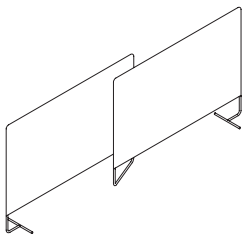

Linked

Design: Carlos Tiscar

girsberger

Versions Modelos **Uitvoeringen**

1	Wall elements Tabiques Wandelementen Soft fibreboard 820 x 1240 mm / 1240 x 1240 mm / 2040 x 1240 mm / 1020 x 1850 mm Tablero de fibras blandas 820 x 1240 mm / 1240 x 1240 mm / 2040 x 1240 mm / 1020 x 1850 mm Zachtboardplaat 820 x 1240 mm / 1240 x 1240 mm / 2040 x 1240 mm / 1020 x 1850 mm Acoustic panel 820 x 1240 mm / 1240 x 1240 mm / 2040 x 1240 mm / 1020 x 1850 mm Panel acústico 820 x 1240 mm / 1240 x 1240 mm / 2040 x 1240 mm / 1020 x 1850 mm Akoestisch paneel 820 x 1240 mm / 1240 x 1240 mm / 2040 x 1240 mm / 1020 x 1850 mm	<ul style="list-style-type: none"> <input checked="" type="radio"/> <input checked="" type="radio"/>
2	Feet elements Frame Elementos de base Estructura Pootelementen Onderstel T foot chromium plated T-pie cromado T-poot verchromd Angled T foot chromium plated Base acodada en forma de T cromado T-poot met bocht verchromd Narrow foot chromium plated Base estrecha cromado Poot smal verchromd Wide foot chromium plated Base ancha cromado Poot breed verchromd Angled foot chromium plated Base acodada cromado Poot met bocht verchromd Plastic glides Antideslizantes de plástico Kunststofglijders Felt glides Antideslizantes con fieltro Viltglijders	<ul style="list-style-type: none"> <input checked="" type="radio"/> <input checked="" type="radio"/> <input checked="" type="radio"/> <input checked="" type="radio"/> <input checked="" type="radio"/> <input checked="" type="radio"/> <input checked="" type="radio"/>
3	Coat rack, table Perchero, mesa Kapstok, tafel Coat rack chromium Perchero cromado Kapstok verchromd Table chromium plated, solid core panel, surface black / white Mesa cromada, tablero con laminado compacto, superficie negro / blanco Tafel verchromd, plaat met massieve kern, oppervlak zwart / wit	<ul style="list-style-type: none"> <input checked="" type="radio"/> <input checked="" type="radio"/>