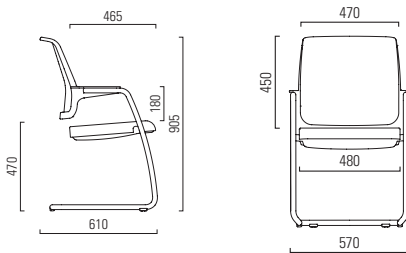

# Connexion

Design: Dieter Stierli

**girsberger**

Versions Modelos **Uitvoering**

Backrest frame flexible Respaldo flexible <b>Rug flexibel</b>	<input type="radio"/>
Backrest mesh / upholstery clip-fastened Malla / acolchado de respaldo montado con clips <b>Rug in net / gestoffeerd klipgemonteerd</b>	<input checked="" type="radio"/> / <input type="radio"/>
Flexible cantilever frame Estructura de patín elástica <b>Elastische slede onderstel</b>	<input type="radio"/>
Steel frame black coated Estructura de acero epoxi negro <b>Onderstel zwart geëpoxeerd</b>	<input type="radio"/>
Steel frame chromium plated Estructura de acero cromado <b>Onderstel verchromd</b>	<input type="radio"/>
Armrests integrated plastic Apoya-brazos integrados de plástico <b>Armleggers kunststof geïntegreerd</b>	<input type="radio"/>
Universal plastic glides Patines universales de plástico <b>Universele kunststofglijders</b>	<input type="radio"/>
Felt glides Patines de fieltro <b>Viltglijders</b>	<input type="radio"/>
Non-stackable / stackable up to 5 chairs No apilable / apilable hasta 5 sillas <b>Niet stapelbaar / stapelbaar tot 5 stoelen</b>	<input checked="" type="radio"/> / <input type="radio"/>
Caddie Carro de apilar <b>Stapelwagen</b>	<input type="radio"/>