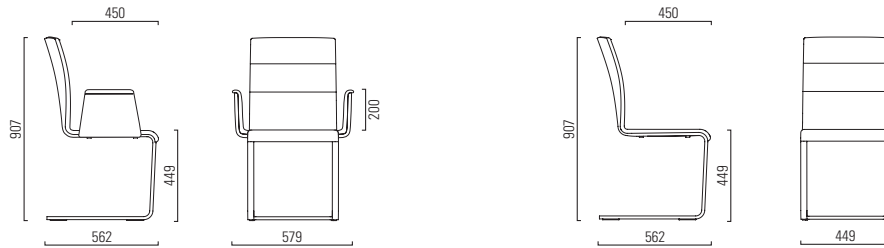

Lynn

Design: Stefan Westmeyer

girsberger

Lynn

Lynn S

Versions Modelos Uitvoering

Cantilever frame nickel chromium steel / steel chromium plated, non-stackable
Estructura de patín de acero al cromo-níquel / acero cromado, no apilable
Slede onderstel chroomnikkelstaal / chroomnikkelstaal, niet stapelbaar