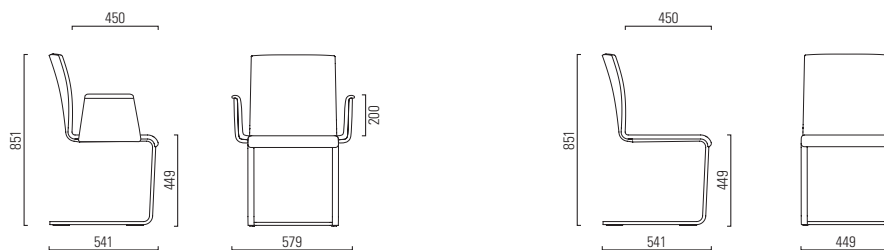

Lynn

Design: Stefan Westmeyer

girsberger

Lynn

Lynn S

Versions Modelos Uitvoering

Cantilever frame nickel chromium steel / steel chromium plated, non-stackable
Estructura de patín de acero al cromo-níquel / acero cromado, no apilable
Slede onderstel chroomnikkelstaal / chroomnikkelstaal, niet stapelbaar