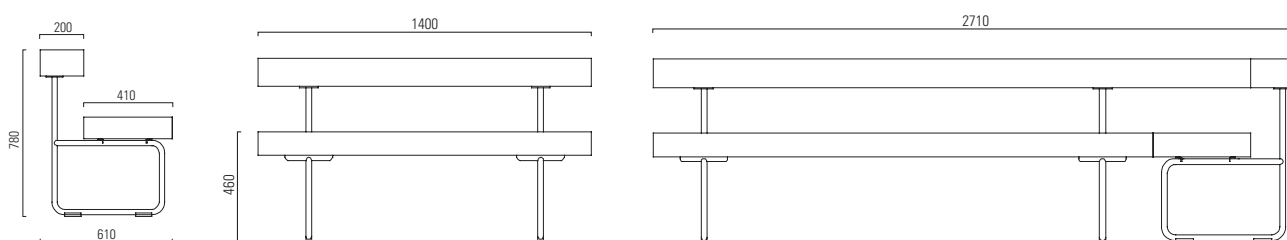

# Permessio

Design: Kurt Müller

**girsberger**

Versions Modelos **Uitvoering**

Seat and backrest fully upholstered fabric / leather Asiento y respaldo completamente acolchados tela / piel <b>Zitting en rug volledig gestoffeerd in textiel / leer</b>	<input checked="" type="radio"/> / <input checked="" type="radio"/>
Bench for two 140 cm Banco de dos plazas 140 cm <b>Tweezitsbank 140 cm</b>	<input checked="" type="radio"/>
Bench for three 210 cm Banco de tres plazas 210 cm <b>Driezitsbank 210cm</b>	<input checked="" type="radio"/>
Bench for four 280 cm Banco de cuatro plazas 280 cm <b>Vierzitsbank 280 cm</b>	<input checked="" type="radio"/>
Corner bench 271 x 160 cm Banco esquinero 271 x 160 cm <b>Hoekbank 271 x 160 cm</b>	<input checked="" type="radio"/>
Frame round tube Ø 25 nickel chromium steel / steel chromed Estructura de tubo redondo Ø 25 de acero al cromo níquel / acero cromado <b>Onderstel rond Ø 25 in chroomnikkelstaal / verchromd</b>	<input checked="" type="radio"/> / <input type="radio"/>
Frame rectangular tube 40 x 20 mm nickel chromium steel Estructura de tubo rectangular 40 x 20 mm de acero al cromo níquel <b>onderstel rechthoekig 40 x 20 mm chroomnikkelstaal</b>	<input type="radio"/>
Special sizes on request Dimensiones especiales a petición <b>Speciale maat op aanvraag</b>	<input type="radio"/>
Universal plastic glides Patines universales de plástico <b>Universele kunststofglijders</b>	<input type="radio"/>