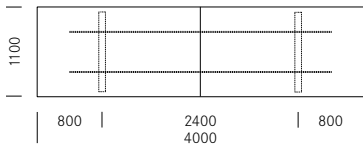

Standard Standard
Optional En option

Sitzung 3

Tischgrößen, Rechteckform
Dimensions de la table, forme rectangulaire

Tischgrößen, Bootsform
Dimensions de la table, forme bateau

Mediabox mit Klappe in Holz, geschlossen | geöffnet
Boitier avec clapet connectique en bois, fermé | ouvert