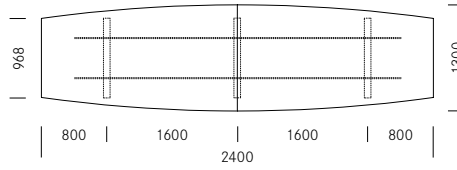

1_Masse Dimensions	Tischform Forme de table	Breite Largeur	Länge Longueur	Höhe Hauteur
	Rechteck Rectangulaire	110 cm	240 320 400 480 cm	74 cm
	Bootsform Bateau	130 cm	240 320 400 480 cm	74 cm

2_Materialien Matériaux

Standard Standard
Optional En option

Sitzung 3

Tischgrößen, Rechteckform
Dimensions de la table, forme rectangulaire

Tischgrößen, Bootsform
Dimensions de la table, forme bateau

Mediabox mit Klappe in Holz, geschlossen | geöffnet
Boitier avec clapet connectique en bois, fermé | ouvert