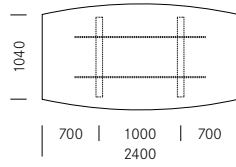

1_Masse Dimensions	Tischform Forme de table	Breite Largeur	Länge Longueur	Höhe Hauteur
	Rechteck Rectangulaire	110 cm	240 320 400 480 cm	74 cm
	Bootsform Bateau	130 cm	240 320 400 480 cm	74 cm

2_Materialien Matériaux

Standard Standard
Optional En option

Sitzung 3

Tischgrößen, Rechteckform
Dimensions de la table, forme rectangulaire

Tischgrößen, Bootsform
Dimensions de la table, forme bateau

Mediabox mit Klappe in Holz, geschlossen | geöffnet
Boitier avec clapet connectique en bois, fermé | ouvert