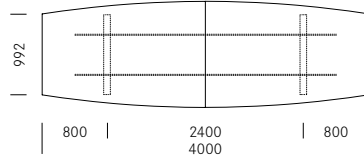

1_Masse Dimensions	Tischform Forme de table	Breite Largeur	Länge Longueur	Höhe Hauteur
	Rechteck Rectangulaire	110 cm	240 320 400 480 cm	74 cm
	Bootsform Bateau	130 cm	240 320 400 480 cm	74 cm

2_Materialien Matériaux

Standard Standard
Optional En option

Sitzung 3

Tischgrößen, Rechteckform
Dimensions de la table, forme rectangulaire

Tischgrößen, Bootsform
Dimensions de la table, forme bateau

Mediabox mit Klappe in Holz, geschlossen | geöffnet
Boitier avec clapet connectique en bois, fermé | ouvert