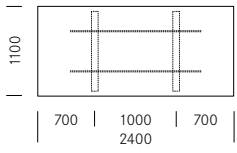

Standard Standard
Optional En option

Sitzung 3

Tischgrößen, Rechteckform
Dimensions de la table, forme rectangulaire

Tischgrößen, Bootsform
Dimensions de la table, forme bateau

Mediabox mit Klappe in Holz, geschlossen | geöffnet
Boitier avec clapet connectique en bois, fermé | ouvert