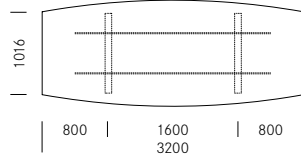

1_Masse Dimensions	Tischform Forme de table	Breite Largeur	Länge Longueur	Höhe Hauteur
	Rechteck Rectangulaire	110 cm	240 320 400 480 cm	74 cm
	Bootsform Bateau	130 cm	240 320 400 480 cm	74 cm

2_Materialien Matériaux

Standard Standard
Optional En option

Sitzung 3

Tischgrößen, Rechteckform
Dimensions de la table, forme rectangulaire

Tischgrößen, Bootsform
Dimensions de la table, forme bateau

Mediabox mit Klappe in Holz, geschlossen | geöffnet
Boitier avec clapet connectique en bois, fermé | ouvert