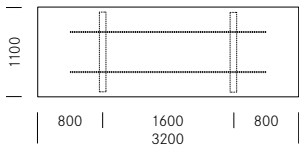

Standard Standard
Optional En option

Sitzung 3

Tischgrößen, Rechteckform
Dimensions de la table, forme rectangulaire

Tischgrößen, Bootsform
Dimensions de la table, forme bateau

Mediabox mit Klappe in Holz, geschlossen | geöffnet
Boitier avec clapet connectique en bois, fermé | ouvert