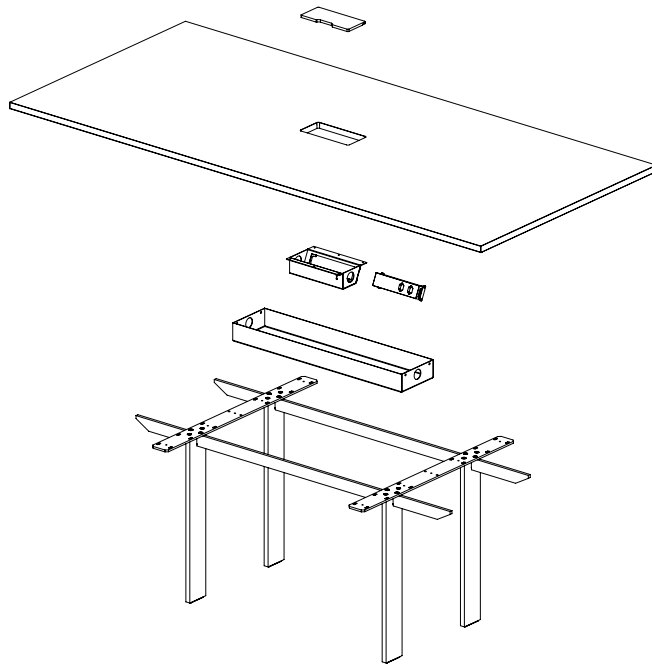

4_Zubehör Accessoires

Steckdoseneinheiten, 3 x 230V, 2xRJ45, für Mediabox Bloc d'alimentation, 3x230V, 2xRJ45, pour boitier connectique	<input type="radio"/>
Kabelwanne horizontal schwarz, passend zur Tischlänge Goulotte passe câbles horizontale noire, adaptée à la longueur de la table	<input type="radio"/>
Kabelkanalsegment 500 mm Segment chemin de câbles 500 mm	<input type="radio"/>
Kabelschlauch vertikal, Leder schwarz 1000 mm Gaine de câblage verticale, en cuir noir 1000 mm	<input type="radio"/>
Netzkabel und Netzverbindungskabel für Steckdoseneinheiten Câble électrique et câble d'alimentation pour barres d'alimentation	<input type="radio"/>
Knieblende, passend zur Tischlänge Panneau écran, adapté à la longueur de la table	<input type="radio"/>

Standard Standard
Optional En option

Sitzung 3

Tischgrößen, Rechteckform
Dimensions de la table, forme rectangulaire

Tischgrößen, Bootsform
Dimensions de la table, forme bateau

Mediabox mit Klappe in Holz, geschlossen | geöffnet
Boitier avec clapet connectique en bois, fermé | ouvert